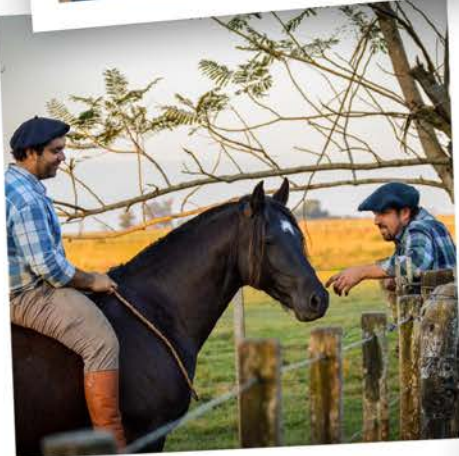

*Contamos con la firma **Agro Oriental** para llevar adelante este evento y agradecemos su apoyo, así como la confianza de nuestros clientes.*

También queremos expresar nuestro agradecimiento a todas las familias y amigos que nos ha dado la raza. Muchos nos han acompañado desde el comienzo, abriendo las puertas de sus casas, por lo que solo nos queda decir GRACIAS.

¡Los esperamos para compartir esta jornada tan especial y seguir viendo crecer nuestra genética en nuevas casas!

Renzo, Juan Martín y Agustín

**RINCÓN del
GUAVIYÚ**

A lo largo de estos 12 años, nuestra pasión por los caballos criollos ha sido el motor que nos impulsó a superar desafíos y celebrar innumerables alegrías. **Cada jornada en el campo, cada entrenamiento y cada competencia han sido testimonio de nuestra dedicación y amor por la raza.**

NUESTRO CAMINO

Nuestra cabaña, **RINCÓN del GUAVIYÚ**

En un Rincón del departamento de Artigas, a orillas del arroyo Guaviyú, comenzamos nuestro camino en 2013 con una visión clara: criar Caballos Criollos que combinen docilidad, funcionalidad, resistencia, rusticidad y sobre todo mansedumbre.